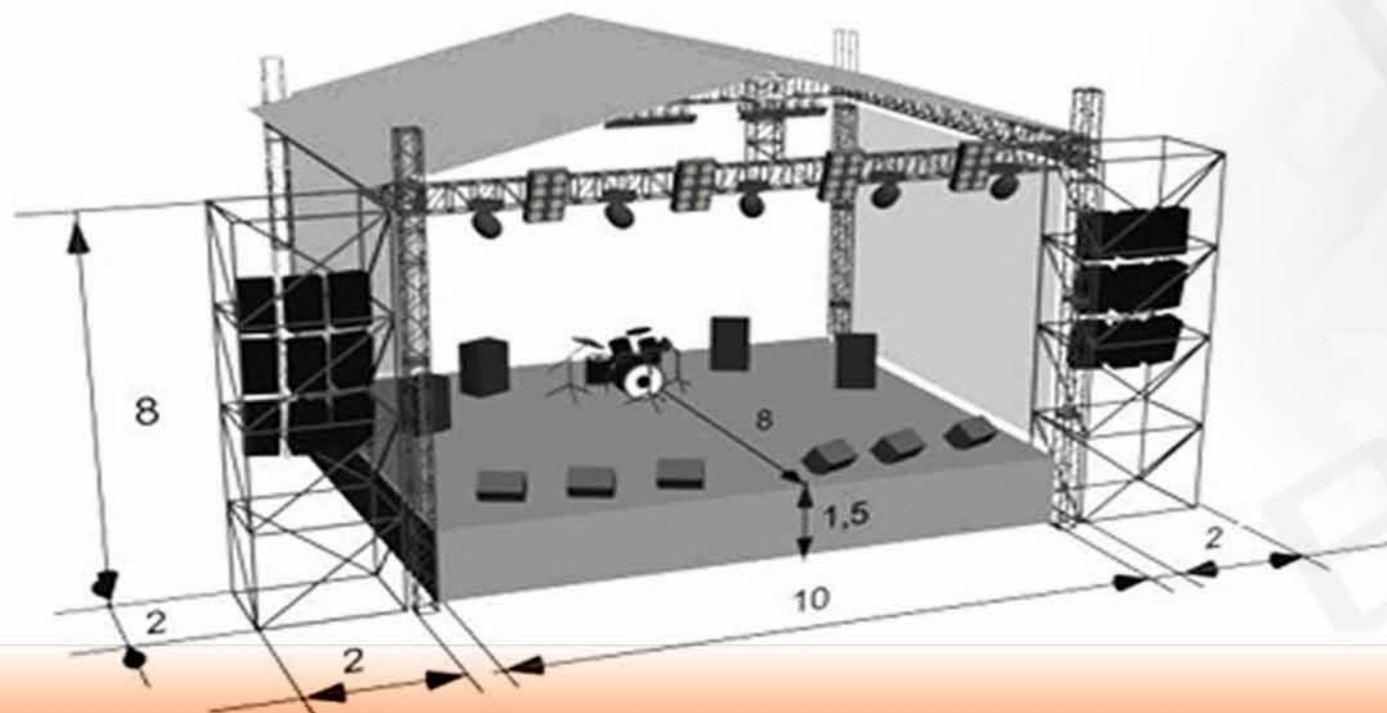

Bühnentechnik