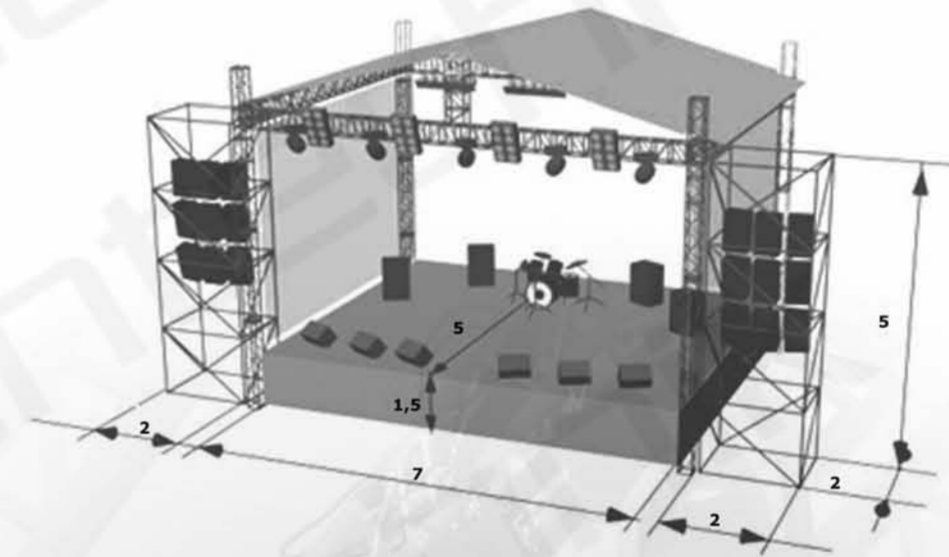

10 m x 8 m Bühne

Technische Beschreibung

Hubdachbühne (Ground Support) Typ VarioStage

Traversensystem Expotruss mit Toweranwendung

Bühnenmaße

- Fläche : 80m²
- Dachlast : 4,5t
- Bühnenbreite : 10m
- Bühnentiefe : 8m
- Bühnenhöhe : 1m - 1,50m
- Lichte Höhe : 7,60m
- Treppe : 1
- Bühnendach : schwarz
- Frontplane : schwarz
- Acrofloor : schwarz

7 m x 5 m Bühne

Technische Beschreibung

Ground Support

Typ Traversensystem Expotruss

Bühnenmaße

- Fläche : 35m²
- Bühnenbreite : 7m
- Bühnentiefe : 5m
- Bühnenhöhe : 1m - 1,50m
- Lichte Höhe : 4,60m
- Treppe : 1
- Bühnendach : schwarz
- Frontplane : schwarz
- Acrofloor : schwarz

6 m x 4 m Bühne

Technische Beschreibung

Ground Support

Typ Traversensystem Expotruss

Bühnenmaße

- Fläche : 24m²
- Bühnenbreite : 6m
- Bühnentiefe : 4m
- Bühnenhöhe : 1m - 1,50m
- Lichte Höhe : 4m
- Treppe : 1
- Bühnendach : schwarz
- Frontplane : schwarz
- Acrofloor : schwarz