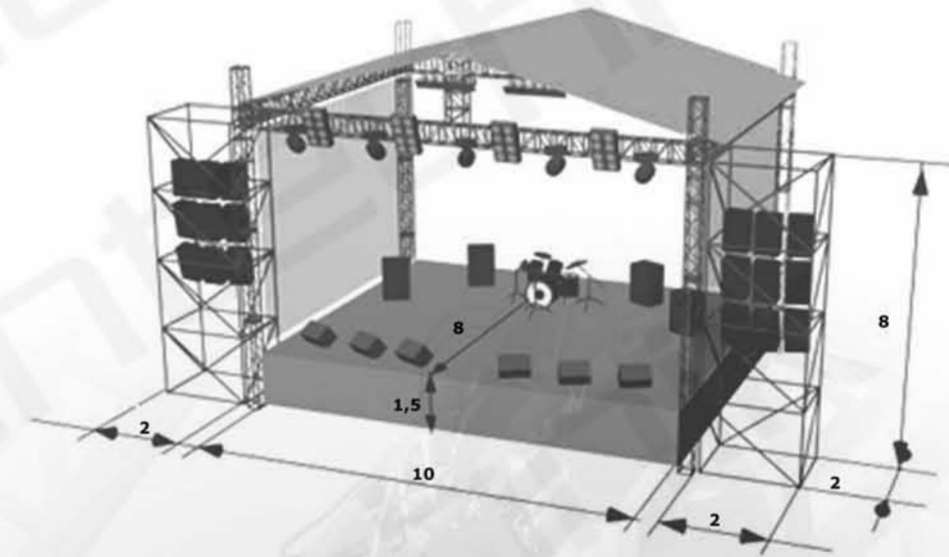

10 m x 8 m Bühne

Technische Beschreibung

Hubdachbühne (Ground Support) Typ VarioStage

Traversensystem Expotruss mit Toweranwendung

Bühnenmaße

- Fläche : 80m²
- Dachlast : 4,5t
- Bühnenbreite : 10m
- Bühnentiefe : 8m
- Bühnenhöhe : 1m - 1,50m
- Lichte Höhe : 7,60m
- Treppe : 1
- Bühnendach : schwarz
- Frontplane : schwarz
- Acrofloor : schwarz

7 m x 5 m Bühne

Technische Beschreibung

Ground Support

Typ Traversensystem Expotruss

Bühnenmaße

- Fläche : 35m²
- Bühnenbreite : 7m
- Bühnentiefe : 5m
- Bühnenhöhe : 1m - 1,50m
- Lichte Höhe : 4,60m
- Treppe : 1
- Bühnendach : schwarz
- Frontplane : schwarz
- Acrofloor : schwarz

6 m x 4 m Bühne

Technische Beschreibung

Ground Support

Typ Traversensystem Expotruss

Bühnenmaße

- Fläche : 24m²
- Bühnenbreite : 6m
- Bühnentiefe : 4m
- Bühnenhöhe : 1m - 1,50m
- Lichte Höhe : 4m
- Treppe : 1
- Bühnendach : schwarz
- Frontplane : schwarz
- Acrofloor : schwarz